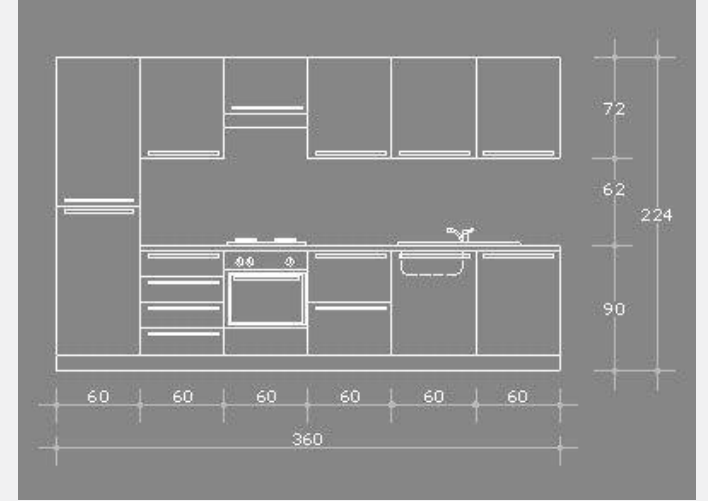

SETTE MİMARLIK

Minimalist çizgilerde tasarlanmış modern mutfaklarda sıcaklığı hissedin.

Kitchen Design

Feel the warmth in modern kitchens designed with minimalist lines.

Herçeşit özel içmimari, tasarım, projelendirme ve uygulama sistemleri ile evinizde huzurlu ortamlar yaratıyor.