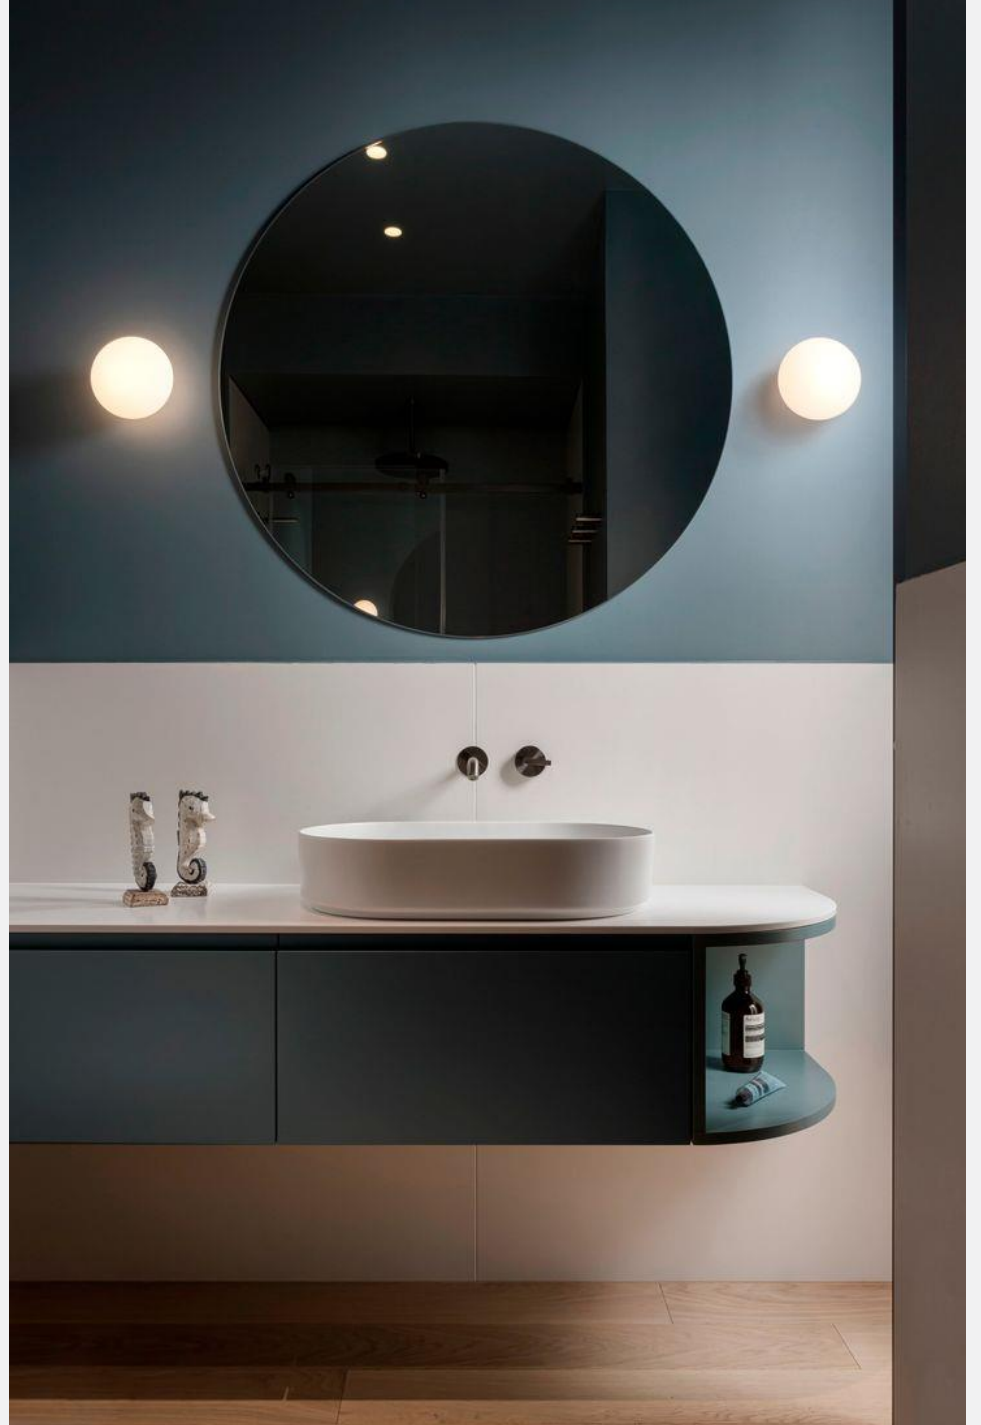

Bathroom Design

Offers unique options for those who want to make a difference in their bathroom.

SETTE MİMARLIK; zengin renkleri
ve dünya trendlerini banyonuza
taşıyor..

SETTE ARCHİTECTURE; It brings
delightful colors and world trends to
your bathroom...

BANYO

SETTE MİMARLIK

Fonksiyonelliğin şıklık ile yarışı

SETTE MİMARLIK

farkı ile sizlerle buluşmaya devam ediyor.

Bathroom Design

SETTE ARCHİTECTURE continues to meet you with the functionality and elegance.

SETTE MİMARLIK, modern çizgileri klasik tasarımlarla hayallerinize kavuşturuyor...

SETTE ARCHİTECTURE, realizes your dreams with modern lines and classic designs...

BANYO

SETTE MİMARLIK

Hayallerinizi tasarlayıp,
hayata geçirmeyi hedefliyor.